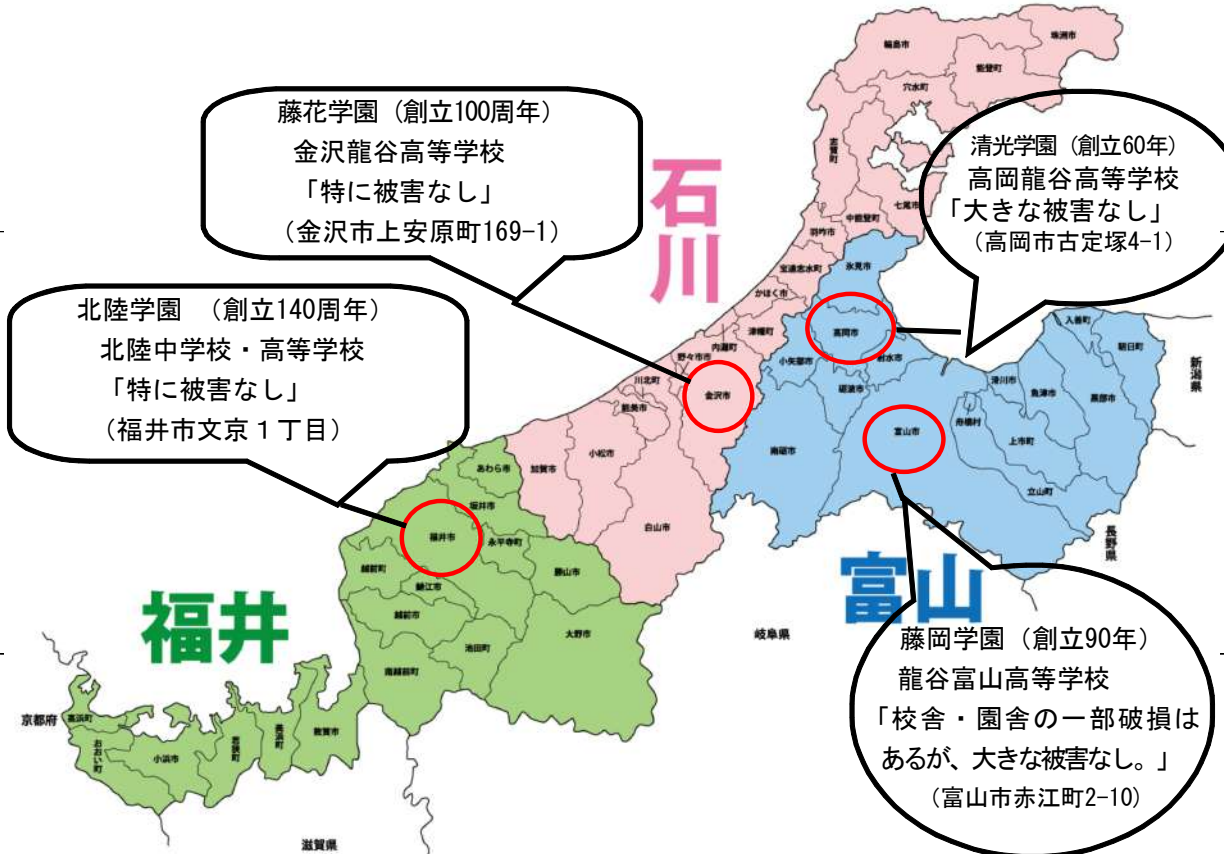

バレーボール部全道へ

学道一如

合宿でパワーアップ

1月13日、桜陽高校で北海道高等学校バレーボール新人大会小樽地区予選が開催され、潮陵、桜陽と対戦し、共に2-0で勝利し、地区優勝、全道大会出場を決めた。潮陵戦では様々な攻撃に挑戦し、桜陽戦では攻めるサーブを決めることができた。課題も見つかったが、自分たちのプレーを追求している。

主将の森あずささんは「冬休みは6日間の合宿で色々なチームと戦え、また大会もあり、課題やチームの長所を見つけ、密度の濃い良い経験ができた。全道ベスト8入りを目指してさらに精進したい」と語る。

発行
小樽双葉高校
生徒会通信
2024年1月19日
第58号

能登半島地震

加盟4学園は無事、金沢別院に支援センター設置

本校は龍谷総合学園グループの加盟校です。この度の能登半島地震の近隣には4つの龍谷総合学園加盟校がありましたが、幸いにして特に大きな被害がないということに避難所で生活している人も多くいることに深く思いをいたし、一日も早い復旧・復興を願います。

※宗門では被災地の復興支援を目的とした義援金(たすけあい運動募金)の募集を開始しております。また、被災者の緊急対応のため、支援センターを金沢市の本願寺金沢別院に設置し、ボランティア活動に関する情報収集と提供、支援物資の要望と受け入れの連絡調整などを行ってまいります。いずれも詳細は浄土真宗本願寺派ホームページの特設ページをご確認ください。
→ <https://www.honganji.or.jp/news/cat5/002232.html>